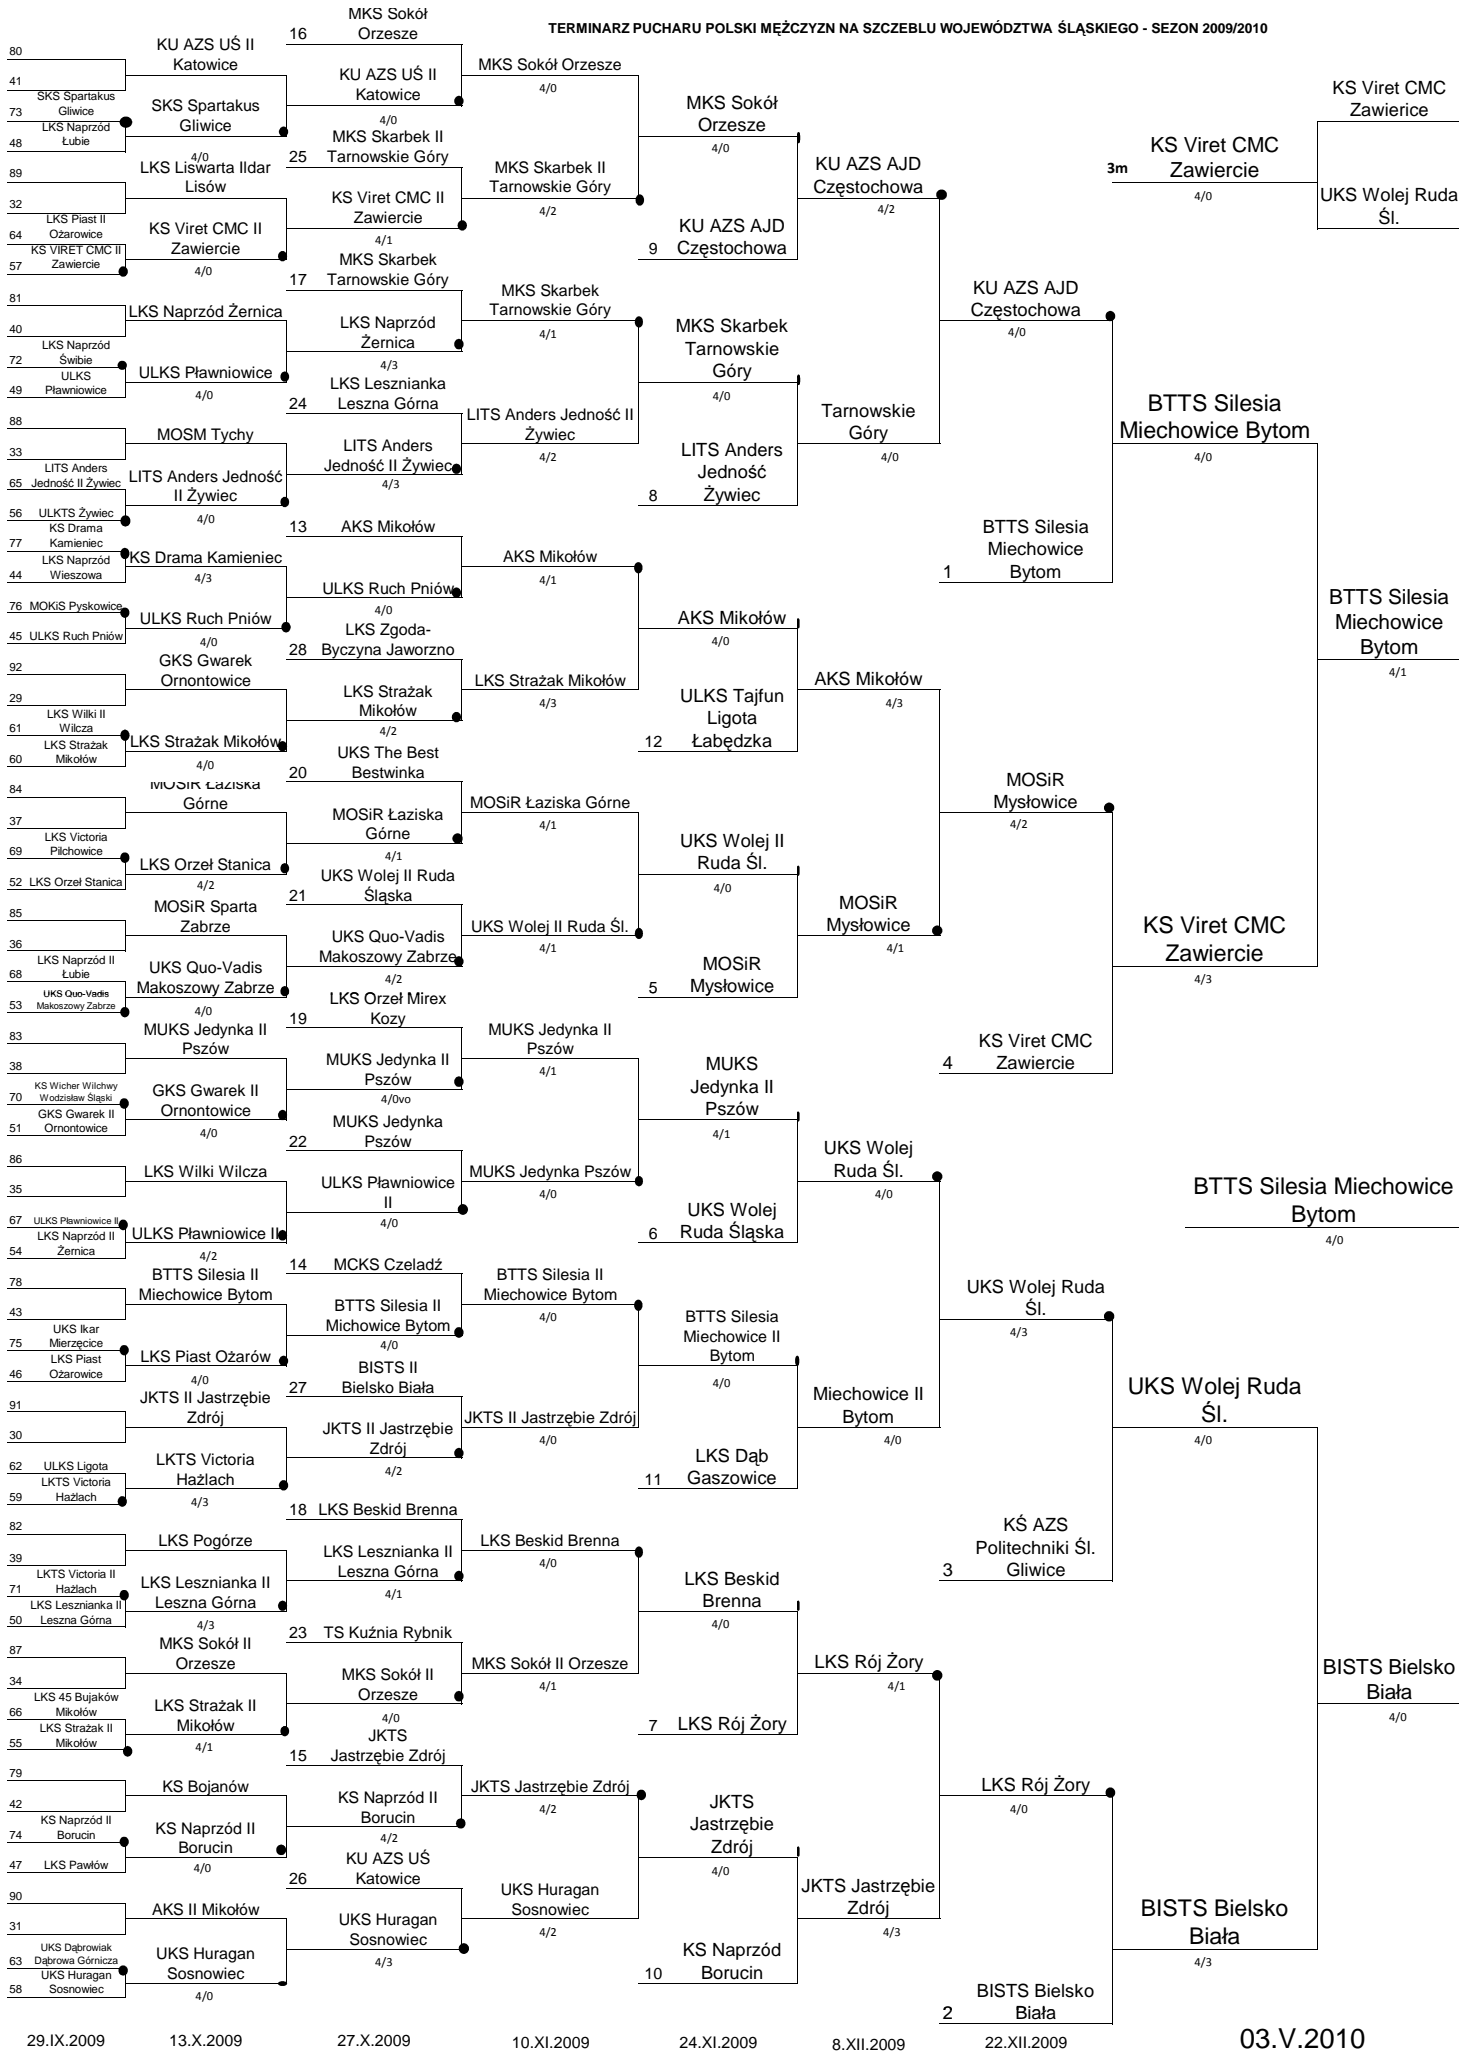

# TERMINARZ PUCHARU POLSKI KOBIEC NA SZCZEBLU WOJEWÓDZTWA ŚLĄSKIEGO - SEZON 2009/2010

10.XI.2009

24.XI.2009

8.XII.2009

22.XII.2009

03.V.2010

● oznacza gospodarza meczu

TERMINARZ PUCHARU POLSKI MĘCZCZYNI NA SZCZEBLU WOJEWÓDZTWA ŚLĄSKIEGO - SEZON 2009/2010